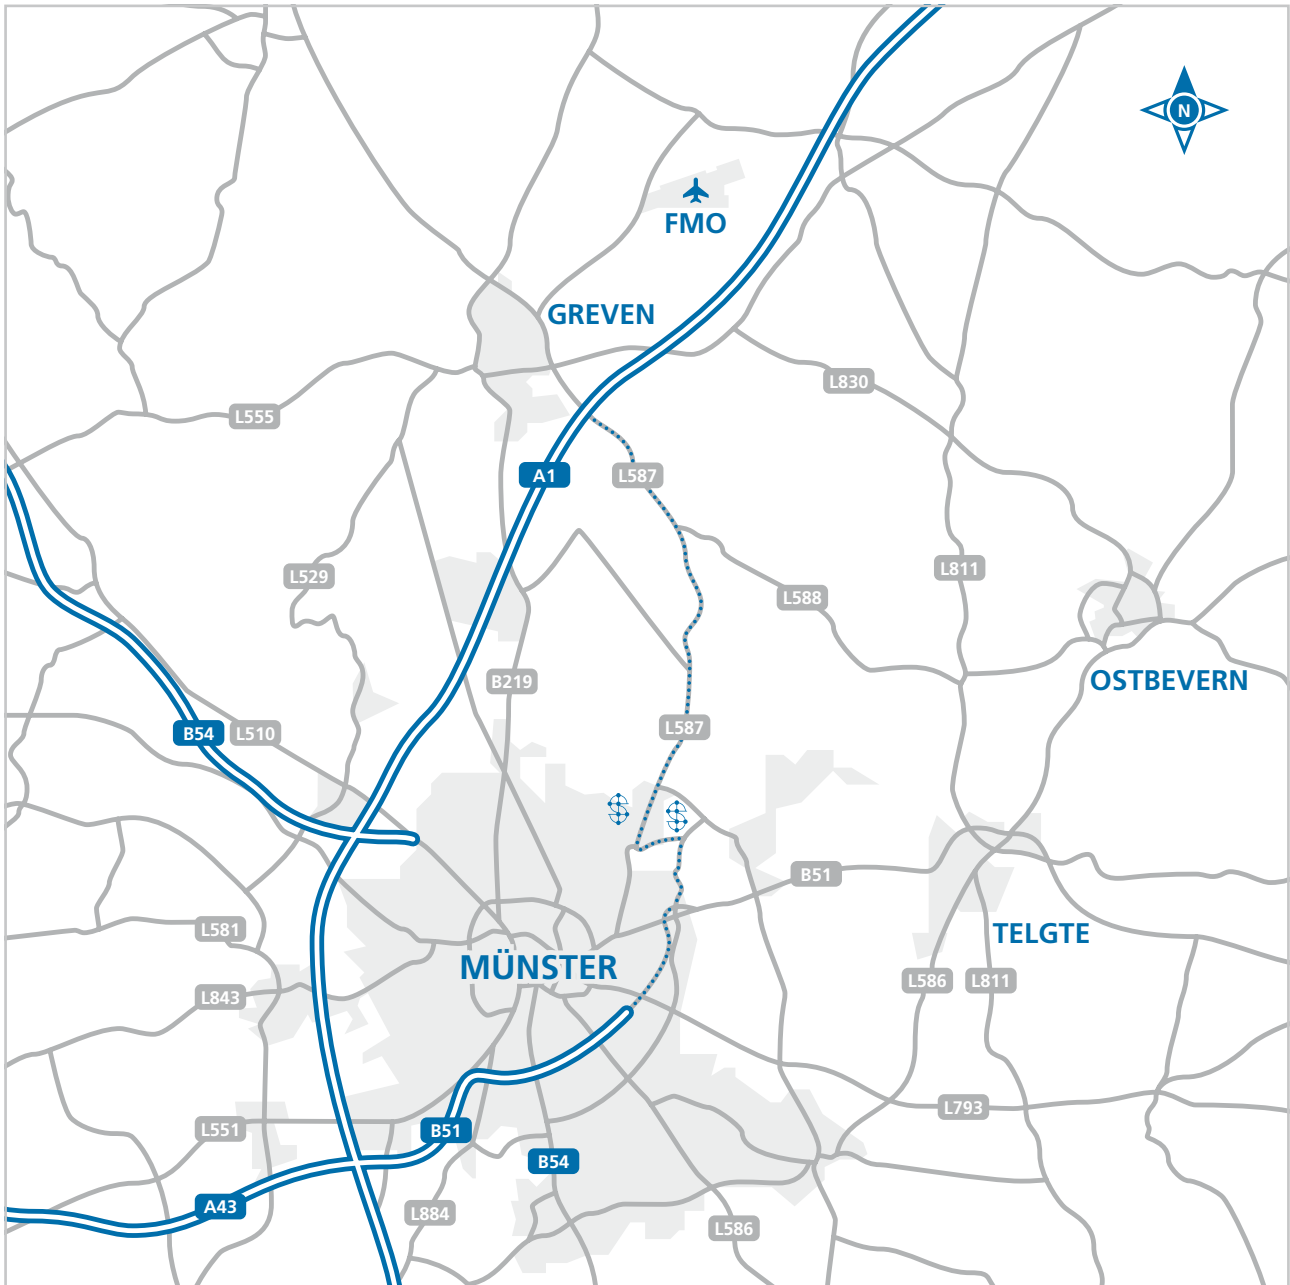

Stricker

KONTAKT

Stricker GmbH & Co. KG
An der Kleimannbrücke 4
48157 Münster

Telefon: +49 251 3288-0
Telefax: +49 251 3288-129

E-Mail: info@stricker.ms
Internet: www.stricker.ms