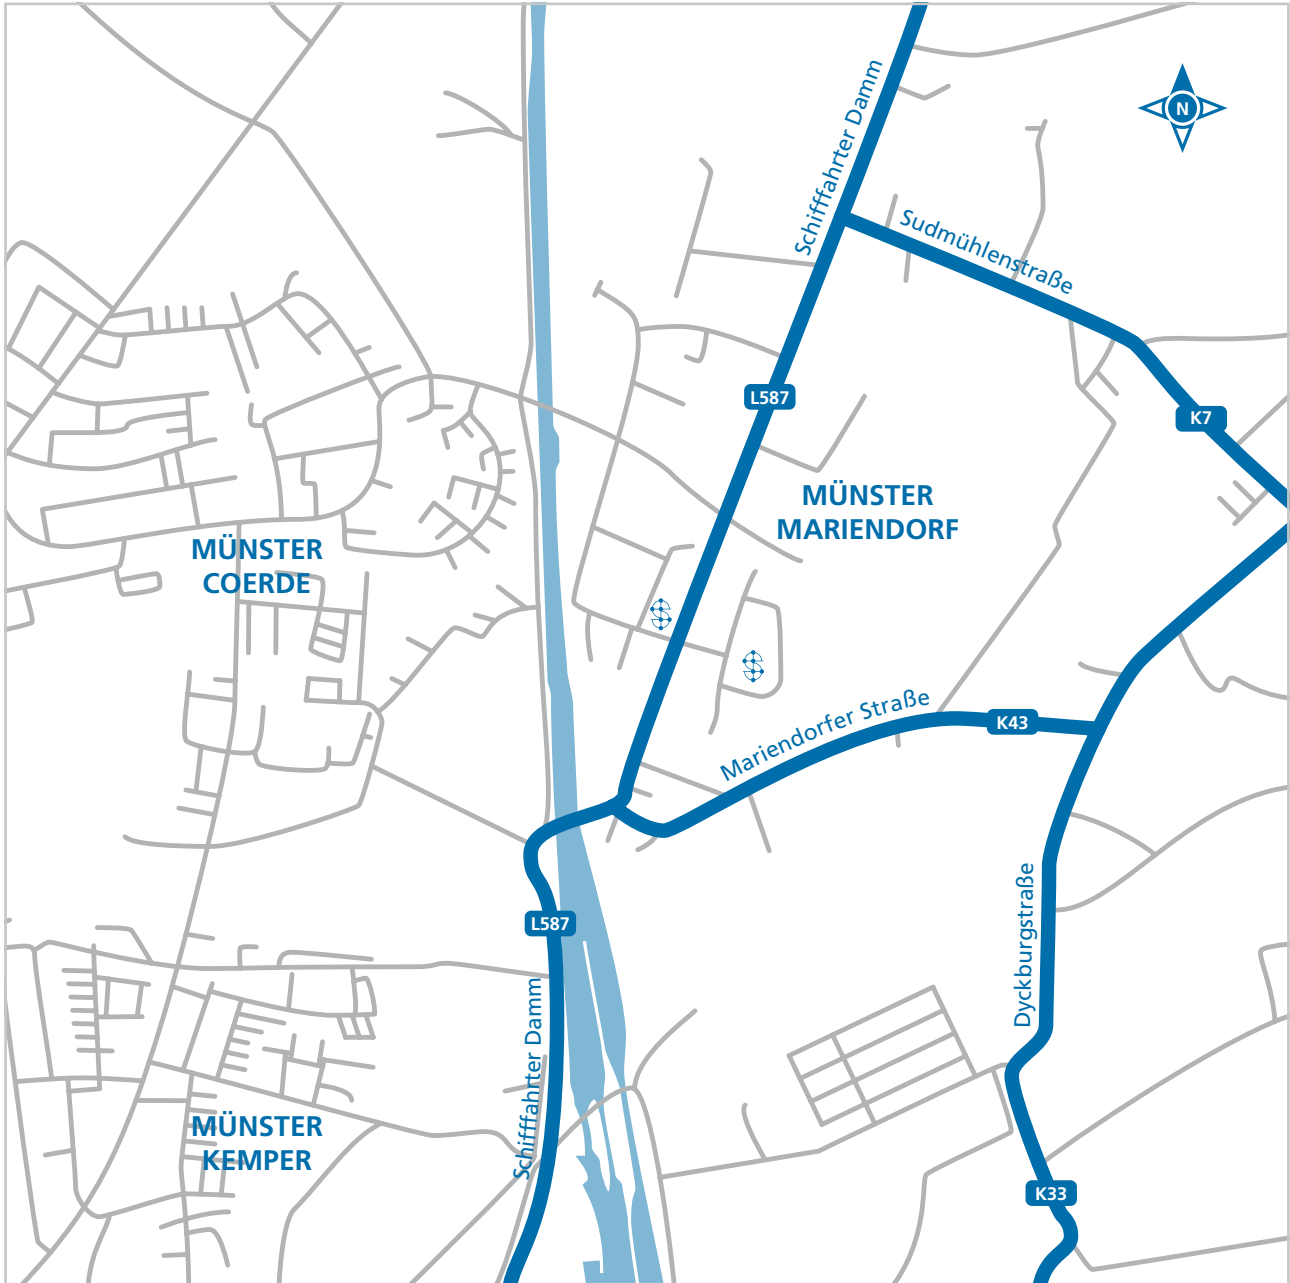

Stricker

KONTAKT

Stricker GmbH & Co. KG
An der Kleimannbrücke 4
48157 Münster

Telefon: +49 251 3288-0
Telefax: +49 251 3288-129

E-Mail: info@stricker.ms
Internet: www.stricker.ms